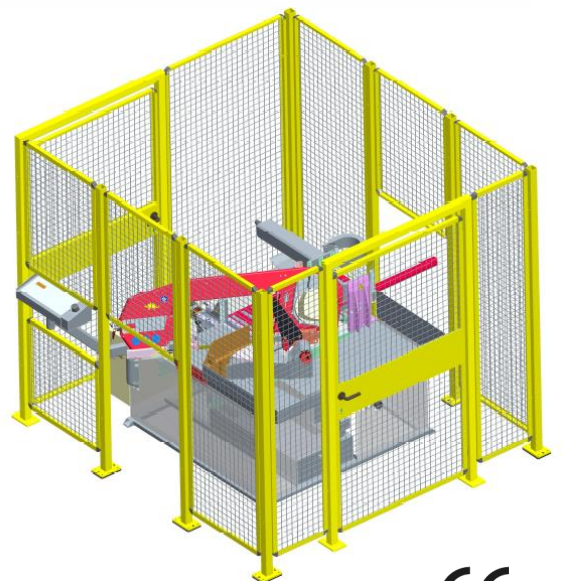

ENCEINTE GRILLAGEE

securflex®

SECURFLEX

Un système de protection complet et modulable

Composition possible :

- Panneau fixe
- Poteau de fixation panneau
- Porte de service complète
- Barrière immatérielle

Afin de répondre au mieux à votre demande, veuillez nous fournir un plan d'implantation.

ENCEINTE GRILLAGEE **Pour machines automatiques**

SECURFLEX

Un système complet avec :

- Grille 2000 x 1000 mm et poteaux de hauteur 2000 mm à 90°

- Porte complète 2000 x 1000 mm

- Barrière immatérielle active distance de 0.5 à 70 m