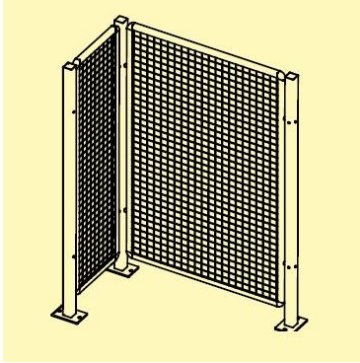

ENCEINTE GRILLAGEE

securflex®

SECURFLEX

Un système de protection complet et modulable

Composition possible :

- Panneau fixe
- Poteau de fixation panneau
- Porte de service complète
- Barrière immatérielle

Afin de répondre au mieux à votre demande, veuillez nous fournir un plan d'implantation.

ENCEINTE GRILLAGEE **Pour machines automatiques**

SECURFLEX

Un système complet avec :

- Grille 2000 x 1000 mm et poteaux de hauteur 2000 mm à 90°

- Porte complète 2000 x 1000 mm

- Barrière immatérielle active distance de 0.5 à 70 m