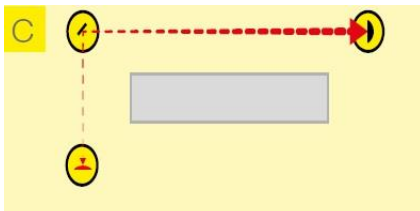

- Barrière immatérielle active distance de 0.5 à 60 m avec 1 renvoi à 90°