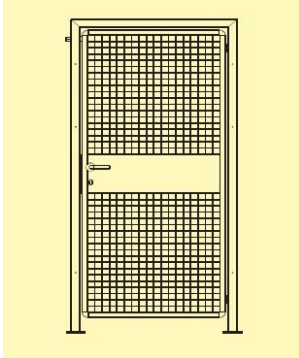

ENCEINTE GRILLAGEE **Pour machines automatiques**

SECURFLEX

Un système complet avec :

- Grille 2000 x 1000 mm et poteaux de hauteur 2000 mm à 90°

- Porte complète 2000 x 1000 mm

- Barrière immatérielle active distance de 0.5 à 70 m