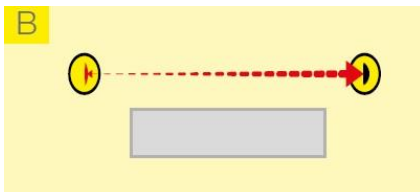

ENCEINTE GRILLAGEE **Pour machines automatiques**

SECURFLEX

Un système complet avec :

- Grille 2000 x 1000 mm et poteaux de hauteur 2000 mm à 90°

- Porte complète 2000 x 1000 mm

- Barrière immatérielle active distance de 0.5 à 70 m