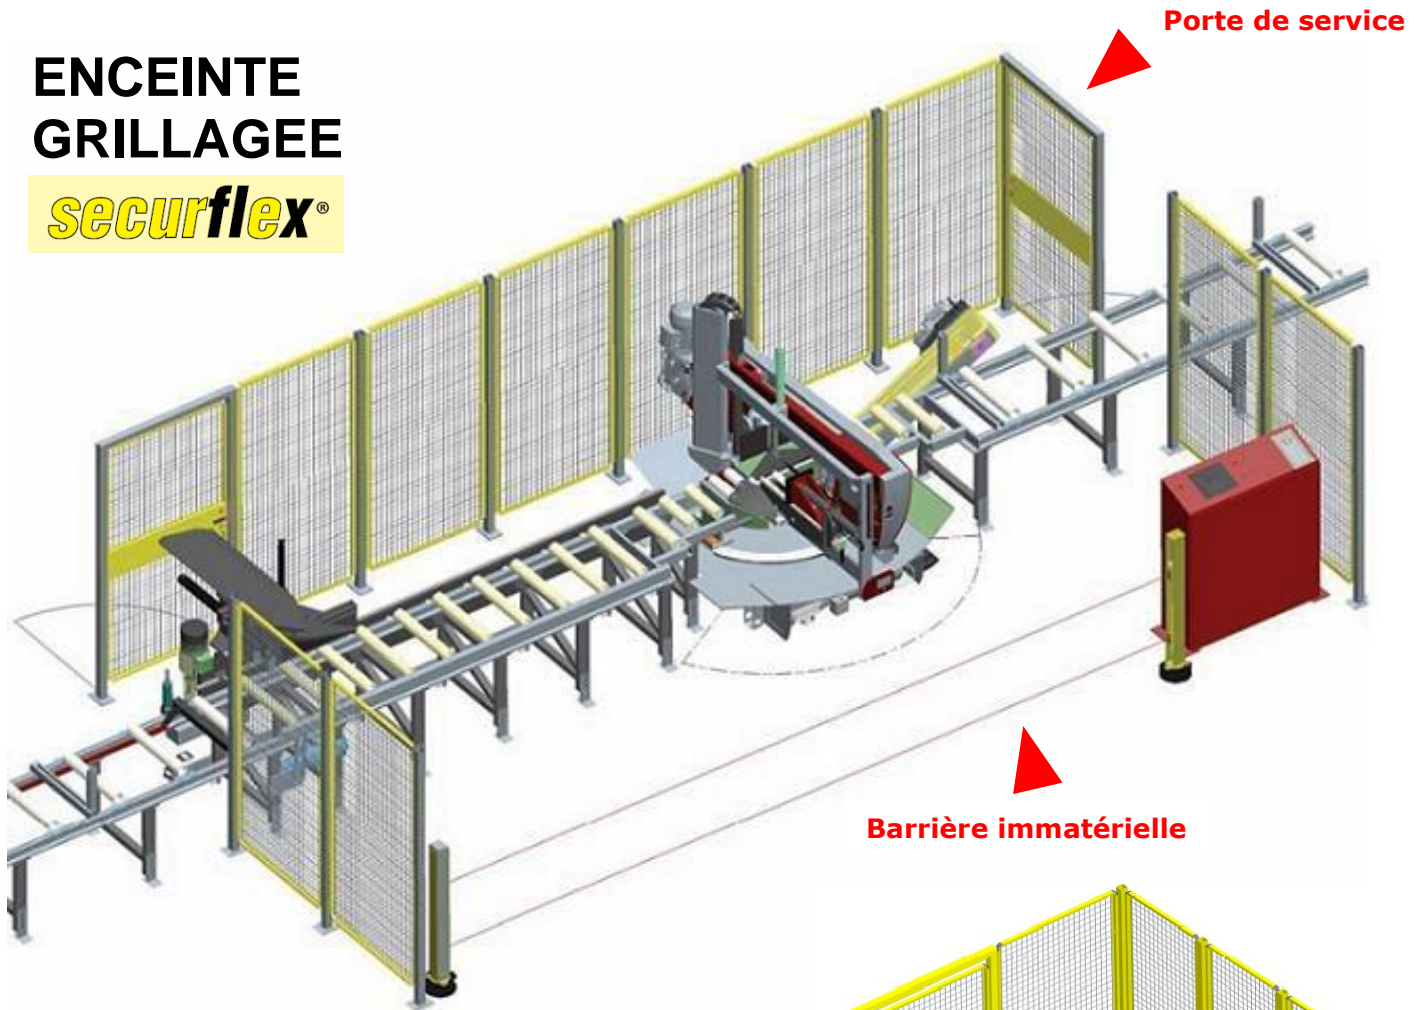

EISMO

Anciennement EISELE DIFFUSION
10, rue de l'Artisanat - CS 70015
68730 BLOTZHEIM
Tel. 03 89 68 45 66
Fax 03 89 68 89 72

Internet : www.eismo.fr
E-mail : eismo@eismo.fr

ENCEINTE GRILLAGEE Pour machines automatiques

ENCEINTE GRILLAGEE

securflex®

SECURFLEX

Un système de protection complet et modulable

Composition possible :

- Panneau fixe
- Poteau de fixation panneau
- Porte de service complète
- Barrière immatérielle

Afin de répondre au mieux à votre demande, veuillez nous fournir un plan d'implantation.

ENCEINTE GRILLAGEE **Pour machines automatiques**

SECURFLEX

Un système complet avec :

- Grille 2000 x 1000 mm et poteaux de hauteur 2000 mm à 90°

- Porte complète 2000 x 1000 mm

- Barrière immatérielle active distance de 0.5 à 70 m

- Barrière immatérielle active distance de 0.5 à 60 m avec 1 renvoi à 90°

- Barrière immatérielle active distance de 0.5 à 55 m avec 2 renvois à 90°