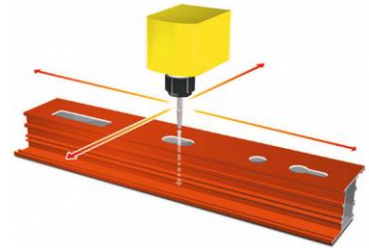

## **FRAISEUSE À COPIER** **Pour profilés ALU**

**FC 22**

Pour l'**usinage sur 2 faces par pivotement de 90°** de tous profilés en alliages légers, notamment en ALU.

Version 03.2017

## **FRAISEUSE À COPIER** **Pour profilés ALU**

**FC 22**

Fraiseuse à copier verticale portable qui, grâce aux dimensions réduites et au faible encombrement des pièces mécaniques.

**Cette fraiseuse s'avère particulièrement adaptée pour un emploi direct sur les chantiers du bâtiment.**

Conçue pour l'utilisation de fraises à copier Ø 5 mm.

**Cette fraiseuse à copier de chantier est équipée avec :**

- Moteur MONO 230 V.
- Puissance 1.05 kW.
- Vitesse de broche 29000 t/mn.
- Etau manuel.
- Doigt de copiage manuel.
- Pince de serrage Ø 8 mm.

**Capacités maxi :**

Fraisage : 220 / 100 / 120 mm (x y z).

Etaux : 110 x 110 mm (P x H).