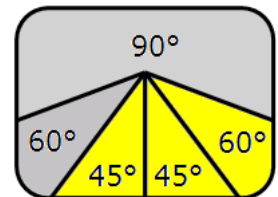

Pour coupes droites et biaisées à 45° (*gauche et droite*) et à 60° à droite.

SCIE À RUBAN Manuelle

ERGONOMIC 275.230 DG

Principales caractéristiques :

- Machine montée sur bâti mécano soudé robuste.
- Moteur **2 vitesses**.
- Archet de sciage en fonte.
- **Vérin de retenue hydraulique** du bras de sciage, équipé d'une **vanne de régulation**.
- Etau manuel et **dispositif de serrage rapide** par levier à excentrique pouvant être déplacé à droite et à gauche.
- **Dispositif de tension** mécanique **du ruban** et arrêt automatique de la machine en cas de rupture du ruban.
- Boîtier électrique du moteur équipé d'un interrupteur principal, d'un commutateur de vitesse et d'un arrêt d'urgence.
- Butée de longueur manuelle, longueur 500 mm.
- **Dispositif de lubrification** du ruban par pompe électrique et bac à lubrifiant.

							
ERGONOMIC 275.230 DG					1.1 / 1.5 kW	40 / 80 m/mn	2715 x 27 x 0.9 mm
0°	Ø 230	275 x 200	250 x 230	230 x 230			
45° D	Ø 190	190 x 160	180 x 230	190 x 190			
45° G	Ø 170	185 x 100	90 x 230	150 x 150			
60° D	Ø 120	120 x 85	120 x 85	85 x 85			
60° G	---	---	---	---			