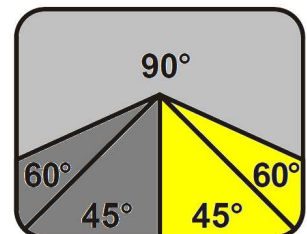

### PULLDOWN - PRACTIX 230 G

Pour coupes droites et biaisées 45° à droite (voir jusqu'à 60° à droite).

Version 03.2009

				
0°	Ø 225	280 x 70	245 x 225	225 x 225
45°D	Ø 180	180 x 125	200 x 170	170 x 170
45°G	---	---	---	---
60°D	Ø 120	115 x 95	95 x 95	95 x 95
60°G	---	---	---	---

0.7 / 1.1 kW

35 / 70 m/mn

2715 x 27 x 0.9 mm