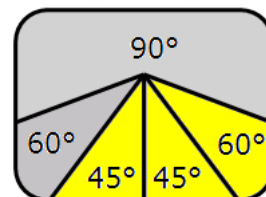

SCIE À RUBAN
Manuelle

ERGONOMIC 275.230 DG

Pour coupes droites et biaisées à 45° (gauche et droite) et à 60° à droite.

Version 01.2008

Principales caractéristiques :

- Machine montée sur bâti mécano soudé robuste.
- Moteur **2 vitesses**.
- Archet de sciage en fonte.
- **Vérin de retenue hydraulique** du bras de sciage, équipé d'une **vanne de régulation**.
- Etau manuel et **dispositif de serrage rapide** par levier à excentrique pouvant être déplacé à droite et à gauche.
- **Dispositif de tension** mécanique **du ruban** et arrêt automatique de la machine en cas de rupture du ruban.
- Boîtier électrique du moteur équipé d'un interrupteur principal, d'un commutateur de vitesse et d'un arrêt d'urgence.
- Butée de longueur manuelle, longueur 500 mm.
- **Dispositif de lubrification** du ruban par pompe électrique et bac à lubrifiant.

ERGONOMIC 275.230 DG				
				
0°	230	275 × 200	250 × 230	230 × 230
45° R	190	190 × 160	180 × 230	190 × 190
45° L	170	185 × 100	90 × 230	150 × 150
60° R	120	120 × 85	120 × 85	85 × 85

1.1 / 1.5 kW

40 / 80 m / mn

2720 x 27 x 0.9 mm

1400 x 640 x 1270 mm